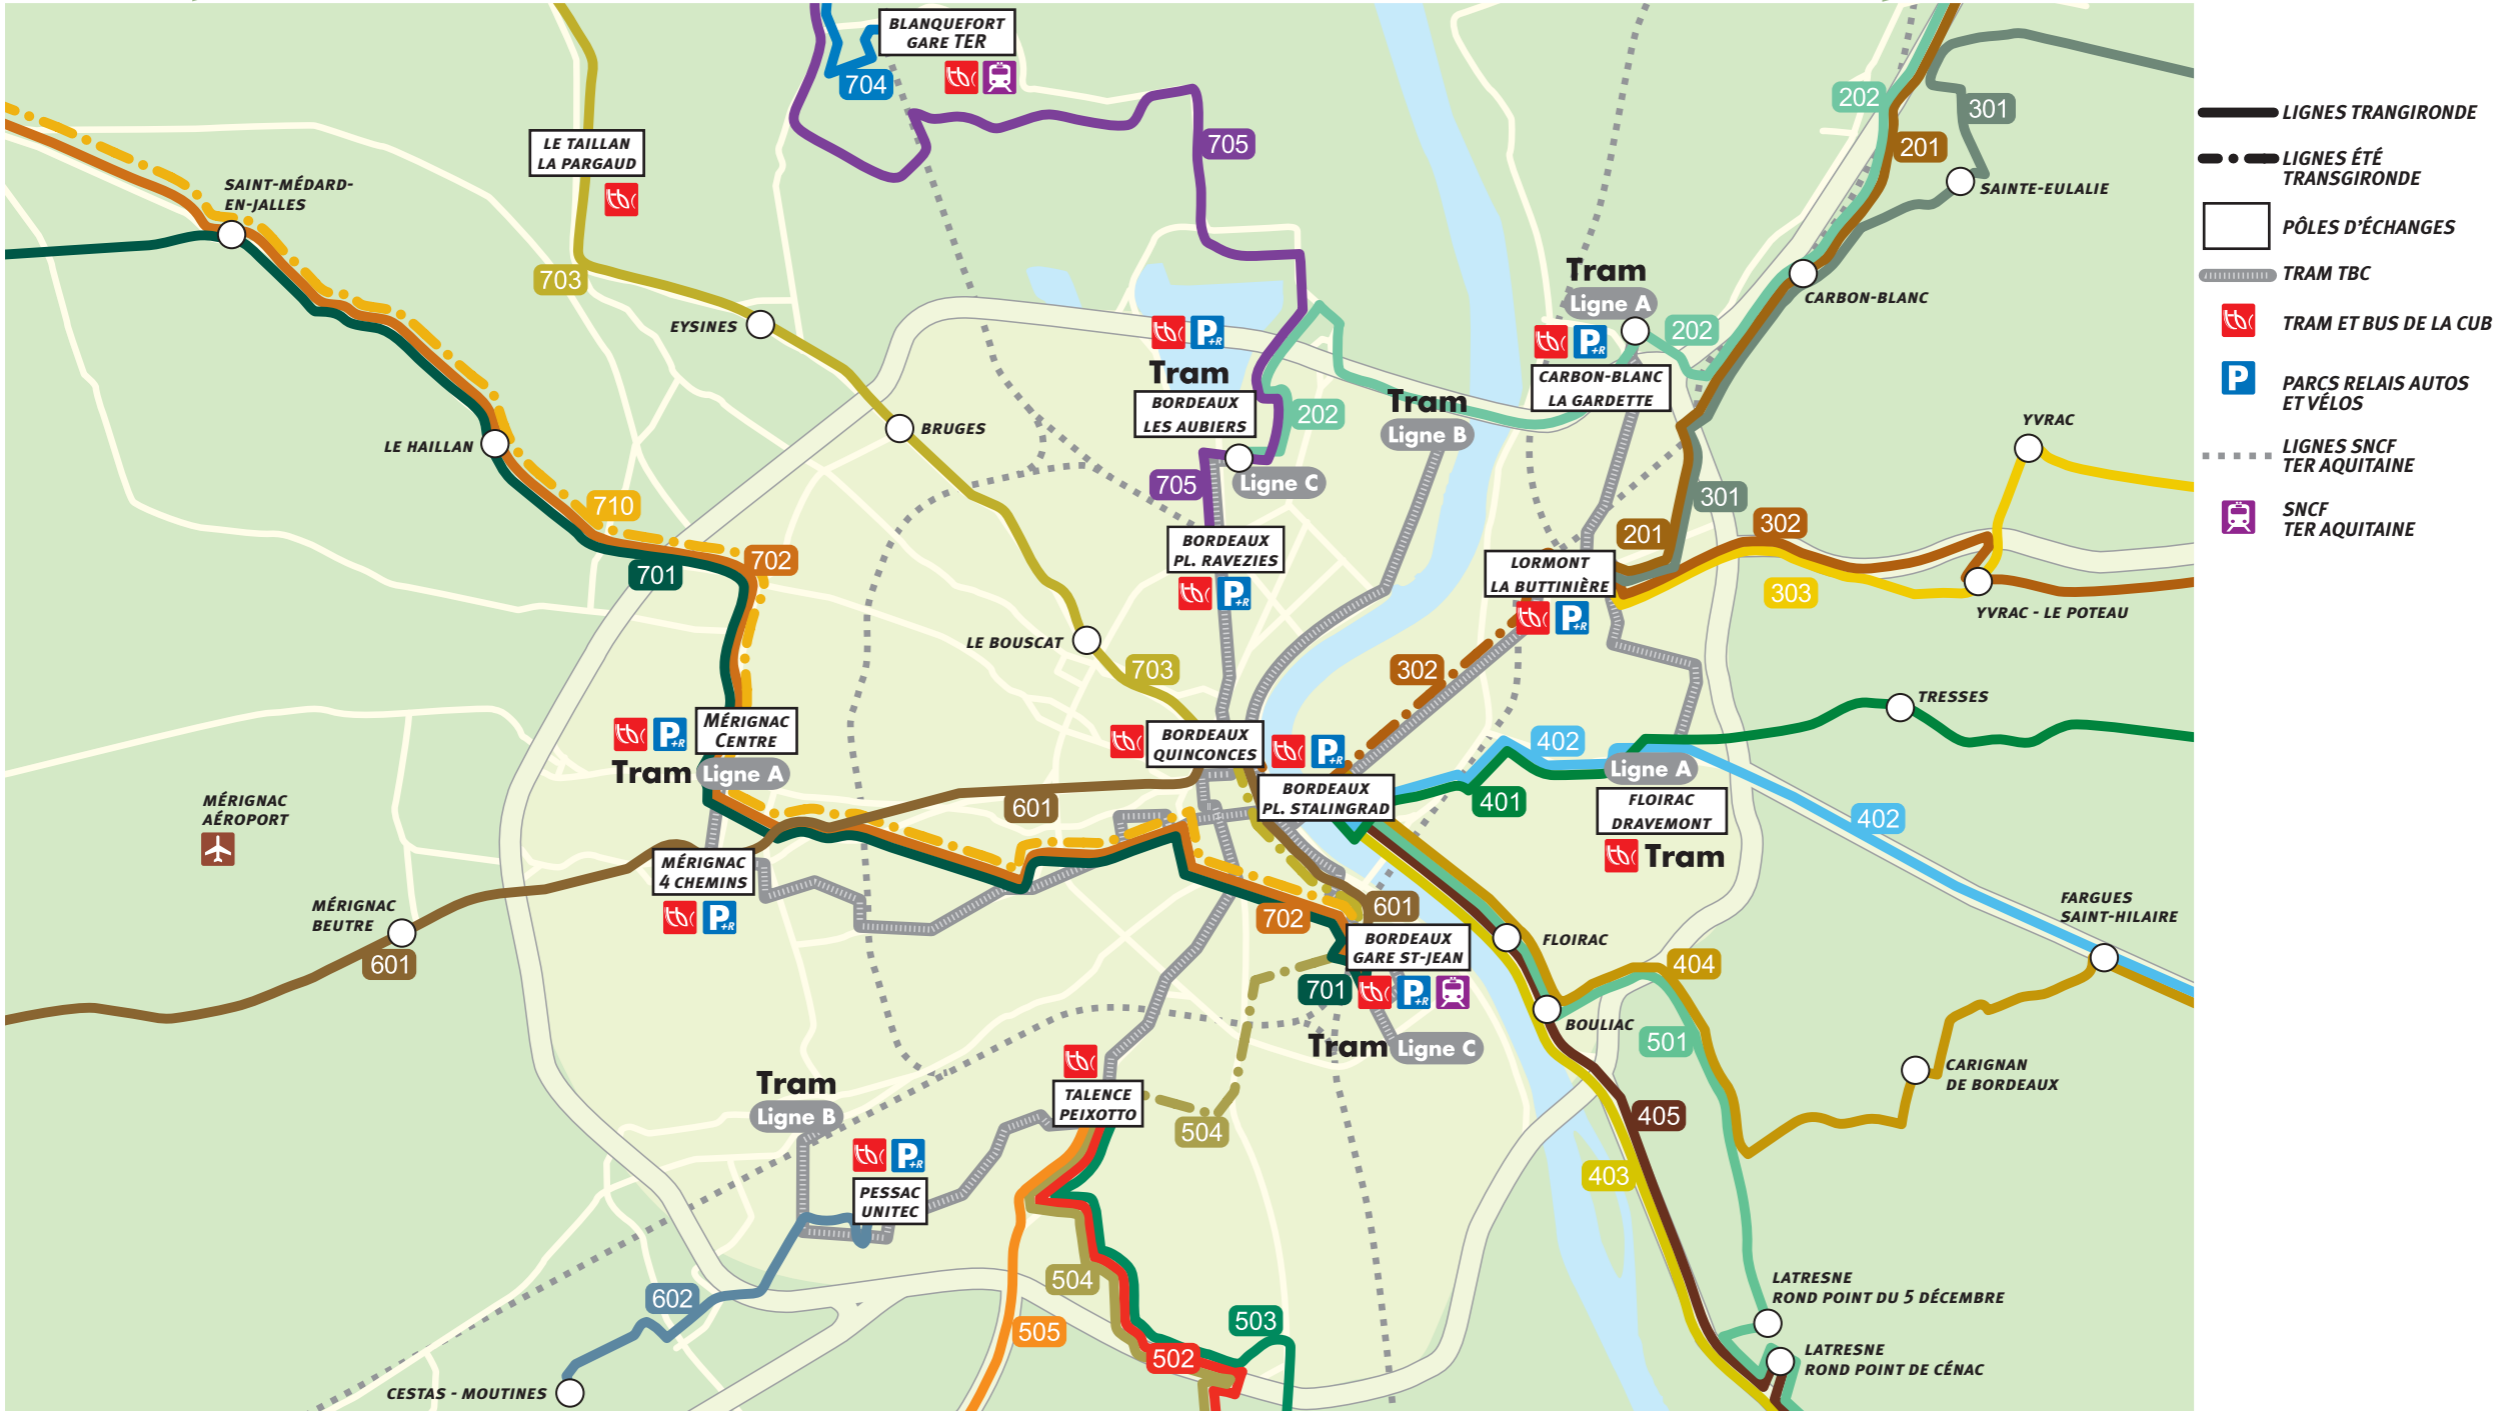

Correspondances du Réseau TransGironde avec les réseaux Tbc et Ter Aquitaine

Les communes desservies par TransGironde