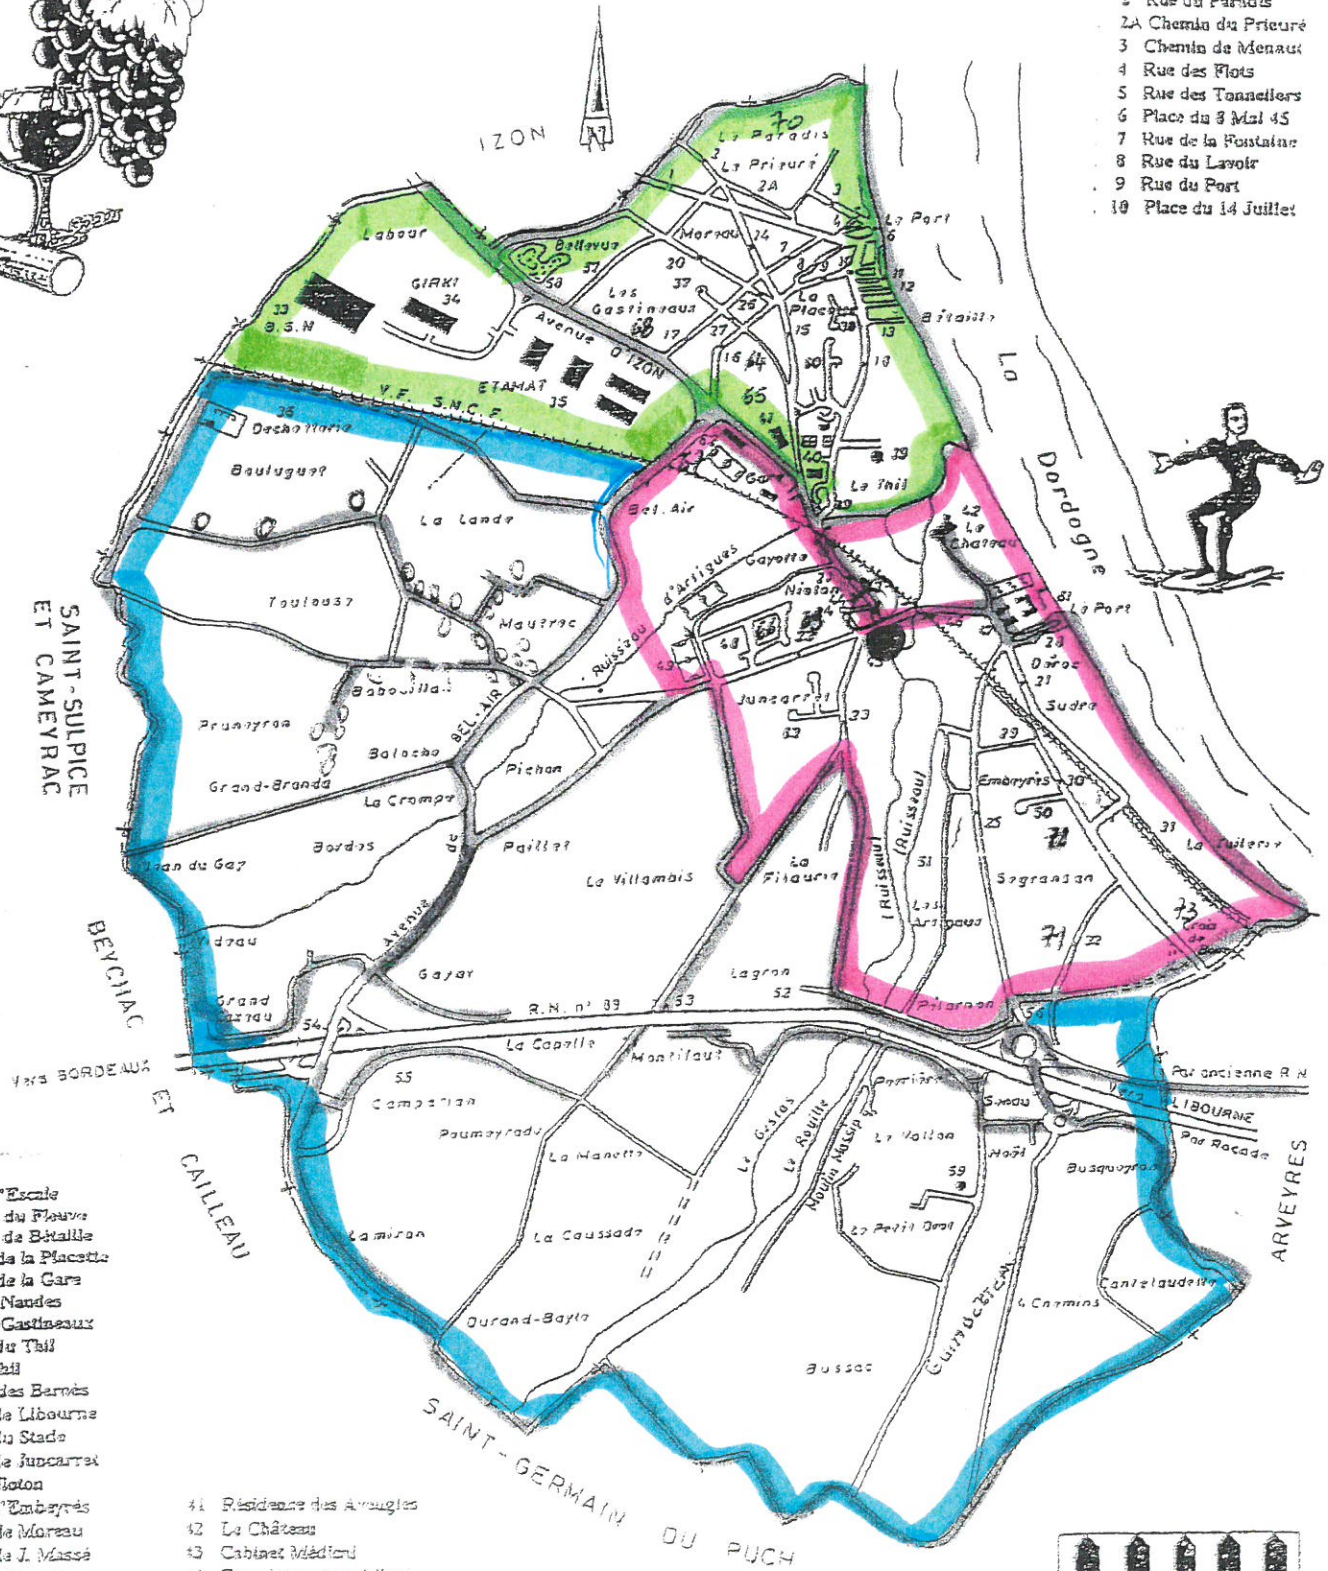

COMMUNE DE VAYRES

Mappe de Labor
- M. LA BELLE d'AZEL

- 1 Ancienne Route Royale
- 2 Rue du Paradis
- 2A Chemin du Prieuré
- 3 Chemin de Ménaux
- 4 Rue des Flots
- 5 Rue des Tonnelliers
- 6 Place du 8 Mai 45
- 7 Rue de la Fontaine
- 8 Rue du Lavoir
- 9 Rue du Port
- 10 Place du 14 Juillet

- 11 Rue de l'Escale
- 12 Impasse du Fleuve
- 13 Impasse de Bataille
- 14 Avenue de la Placette
- 15 Avenue de la Gare
- 15 Rue des Naudes
- 17 Rue des Gastineaux
- 18 Avenue du Thil
- 19 Cité le Thil
- 20 Chemin des Bernés
- 21 Avenue de Libourne
- 22 Avenue du Stade
- 23 Avenue de Juncarrat
- 24 Rue de Nioton
- 25 Avenue d'Embryrés
- 26 Chemin de Moreau
- 27 Chemin de J. Massé
- 28 Rue de la Pompe
- 29 Rue des Cèdres
- 30 Rue du Sudre
- 31 Chemin des Tuileries
- 32 Rue de Segransan
- 33 B.S.M.
- 34 GIRKI
- 35 STAMAT
- 36 Déchetterie
- 37 Cité des Gastineaux
- 37 Cité des Naudes de Vayres
- 39 Station d'épuration
- 40 Terrain Ecole Maternelle

- 56 Echangeur de Bonde
- 57 Cité Ballanue
- 58 Etang de la Jaranne
- 59 Observatoire "Village de la Lune"
- 60 Cité des Naudes
- 61 Centre de Loisirs
- 62 Cave Coopérative
- 63 Cité Juncarrat
- 64 La Héroïne des Marchés le Parc I et le Parc II

65 Maison de Noël
66. Maison de Nioton
67. Rue Bol Air
68. Les Lourd Hampton
69. L'Université
70. La Héroïne des Marchés le Parc I et le Parc II

MARTEAU